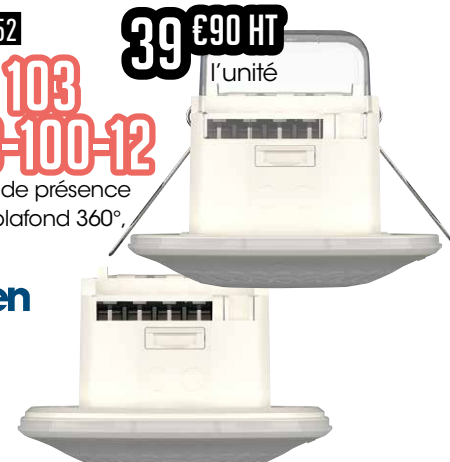

soit 104,25€ HT l'unité

139 € HT
l'unité

Réf 1030052

LUXA 103 S360-100-12

Détecteur de présence encastré plafond 360°, 1 canal

theben

39 €90 HT
l'unité

Réf ASBNEP1701